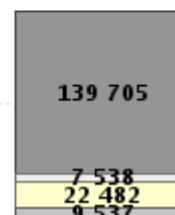

### Candidats ayant reçu au moins une proposition d'admission

632 791

- Candidats ayant reçu au moins une proposition et ne l'ayant pas définitivement acceptée
- Candidats ayant accepté définitivement une proposition
- Candidats ayant quitté la plateforme alors qu'ils avaient eu au moins une proposition

### Candidats n'ayant pas encore reçu de proposition ou en attente de place

179 262

- Candidats actuellement en attente d'une proposition
- Candidats ayant demandé à être accompagnés par le recteur de leur académie
- Candidats n'ayant eu que des réponses négatives sur des formations sélectives
- Candidats ayant quitté la plateforme avant d'avoir reçu une proposition